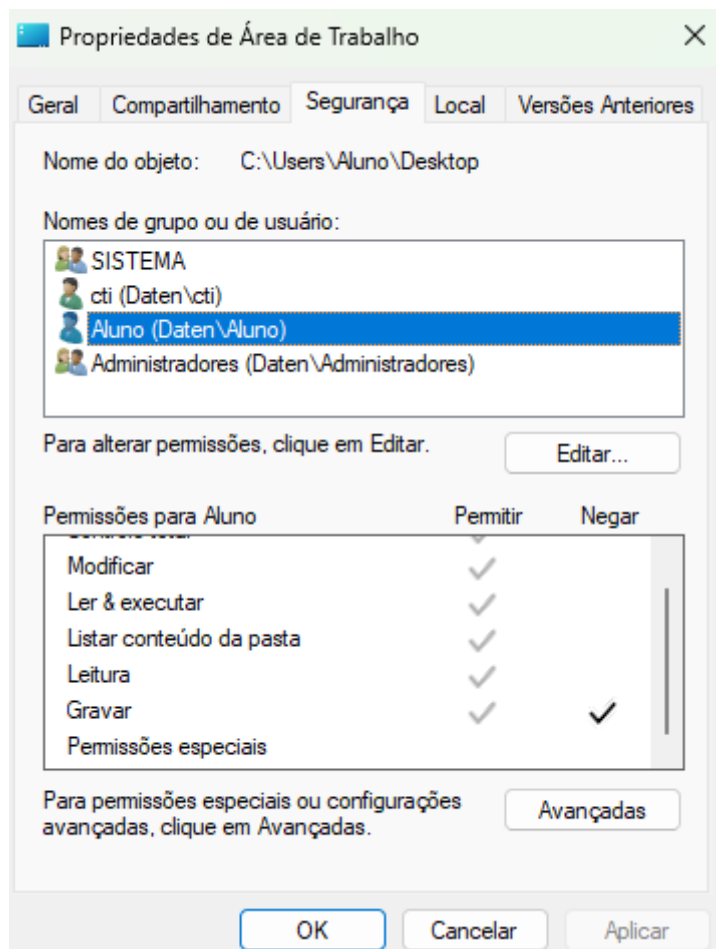

Bloqueio da Área de Trabalho do usuário Aluno

Foi realizado o bloqueio para gravar informações na Área de trabalho do usuário Aluno visando manter a integridade da pasta e evitar poluição no Desktop.

A configuração foi realizada acessando a propriedades da pasta conforme imagem abaixo